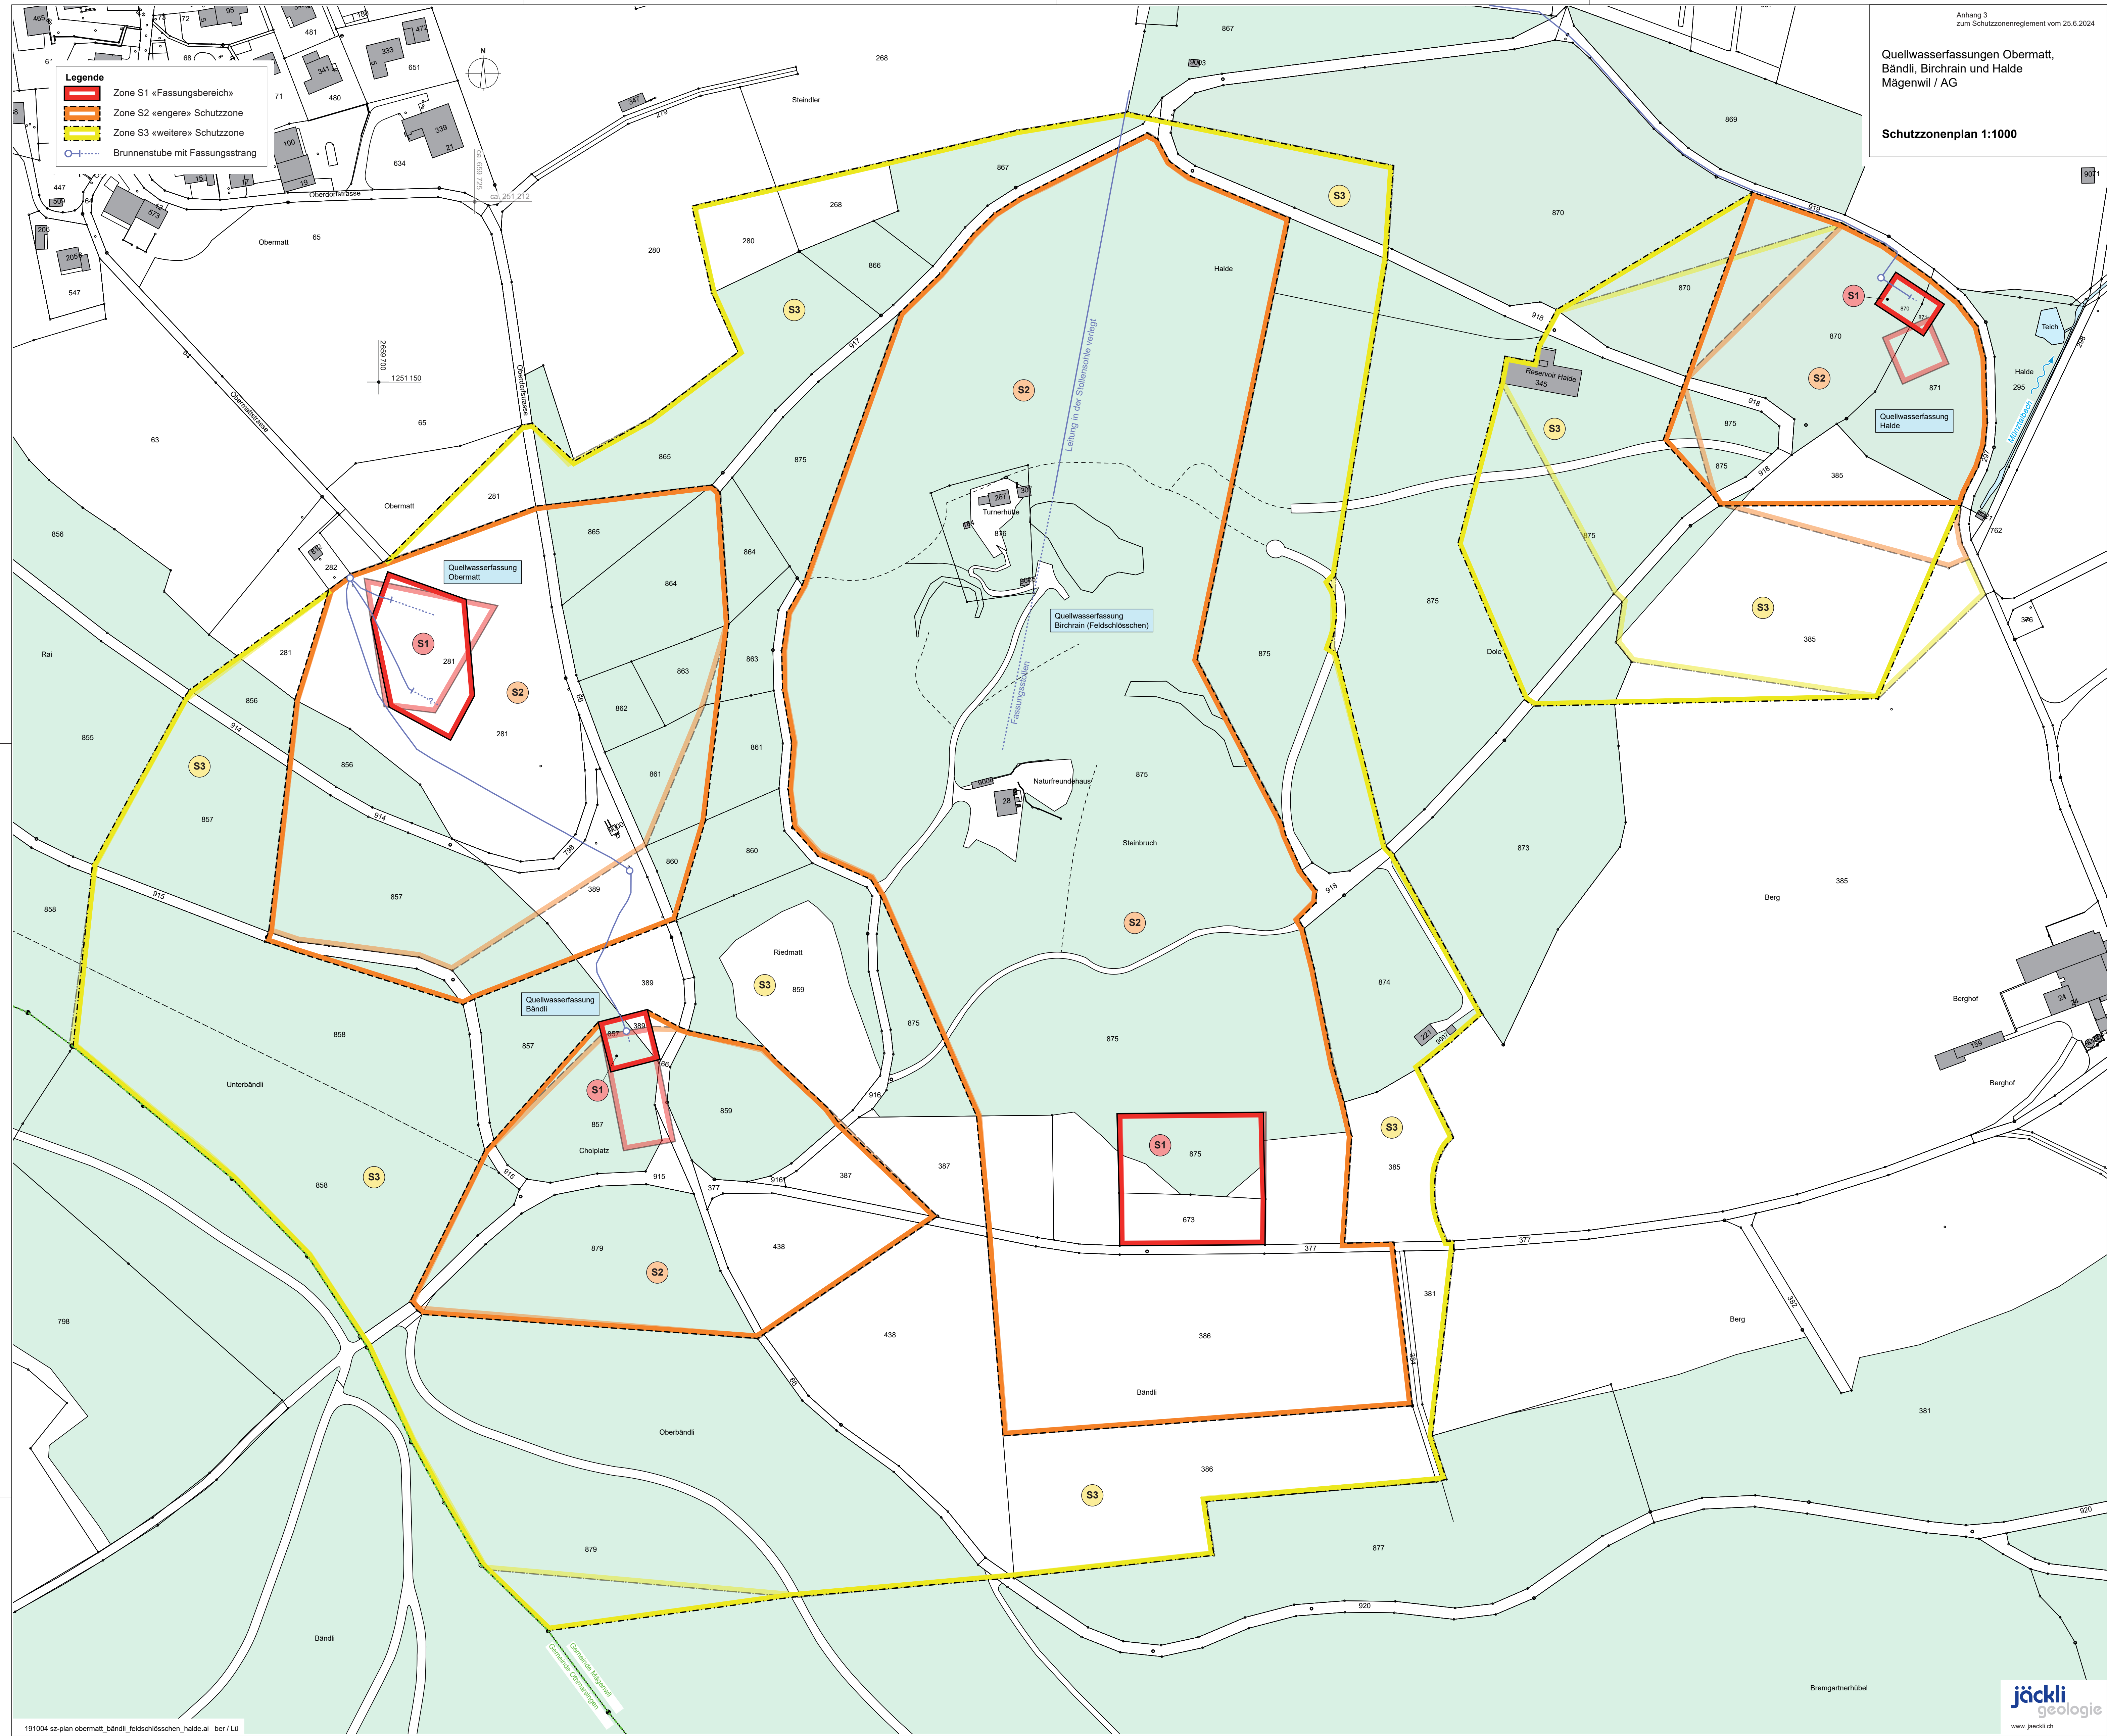

Quellwasserfassungen Obermatt,
Bändli, Birchrain und Halde
Mägenwil / AG

Schutzzonensplan 1:1000

Legende

- Zone S1 «Fassungsbereich»
- Zone S2 «engere» Schutzzone
- Zone S3 «weitere» Schutzzone
- Brunnenstube mit Fassungsstrang

- Legende**
- Zone S1 «Fassungsbereich»
 - Zone S2 «engere» Schutzzone
 - Zone S3 «weitere» Schutzzone
 - Brunnenstube mit Fassungsstrang